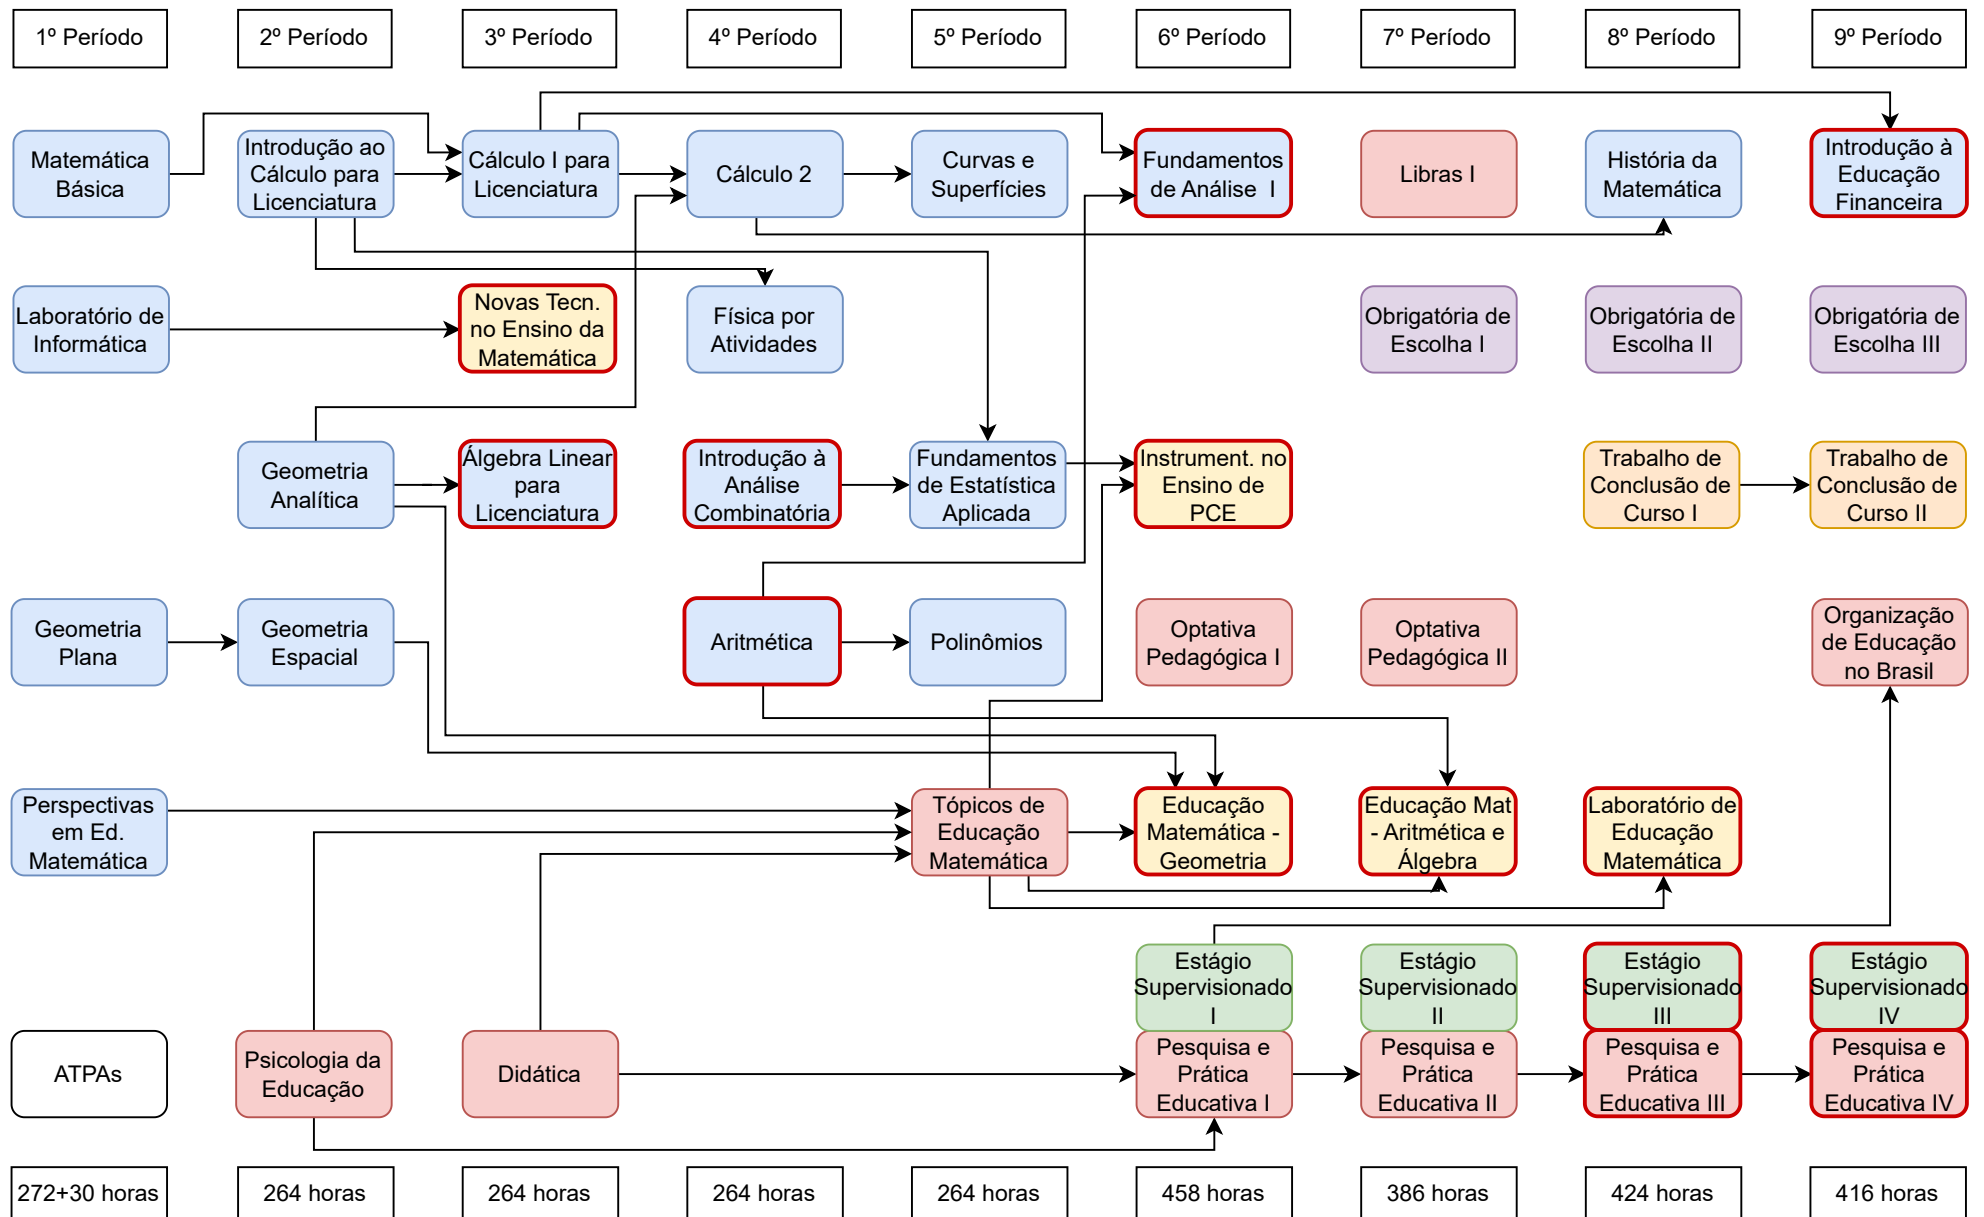

Fluxograma do Curso de Licenciatura em Matemática - Matutino

Carga Horária Total do Curso: 3212 horas
 Carga Horária de Conhecimentos Específicos: 2204 horas
 Carga Horária de Prática como Componente Curricular: 400 horas
 Carga Horária de Estágio Supervisionado: 400 horas
 Carga Horária de Atividades Teórico Práticas de Aprendizagem: 200 horas
 Carga Horária de Atividades de Extensão: 322 horas

Carga Horária de Disciplinas Optativas Pedagógicas: 120 horas
 Carga Horária de Disciplinas Obrigatórias de Escolha: 188 horas
 Disciplinas obrigatórias de Escolha: Construções Geométricas, Educação de Jovens e Adultos I, Fundamentos de Análise II, Introdução às Geometrias não-Euclidianas, Matemática: Conteúdo e Método I e Modelagem Matemática no Ensino da Matemática.